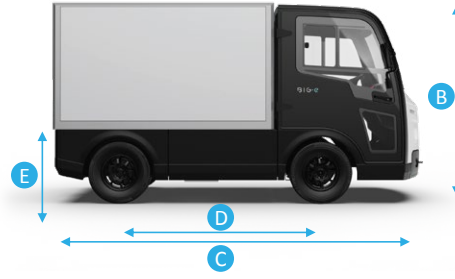

BIG.e

TİCARETİN KÜÇÜK DEVI

%100 ELEKTRİKLİ

**DUVAR TİPİ
PRİZ İLE ŞARJ**

**1000 KG'A KADAR
YÜK KAPASİTESİ**

**170 KM'YE
KADAR MENZİL**

**SIFIR
EMİSYON**

**GERMAN
DESIGN
AWARD
2023**

Ölçü (mm)

A - Genişlik
B - Yükseklik
C - Uzunluk
D - Dingil Mesafesi
E - Yükleme Yüksekliği
F - Faydalı Şasi Uzunluğu

Şasi Kabin

1420
1961
3680
1970
706
2163

Standart Şasi Araç Özellikleri

Isıtılmalı Ön Cam
Alüminyum Jant
Elektrik Destekli Teleskopik Direksiyon
Alüminyum Arka Tampon
Şarj Tipi - 3.3 kW OBC / Standart Duvar Tipi Şarj Soketi
Ayarlanabilir ve Katlanır - Kafalıklı Yolcu & Sürücü Koltuğu
Merkezi Kilit Sistemi
Radyo
Işık Sensörü
Şoför Güneşlik
İç Dikiz Ayna
Kabin İçi Aydınlatma
Usb (12v) x 2
Ses Sistemi / Hoparlör
Bardak Tutucu x 2
Paspas